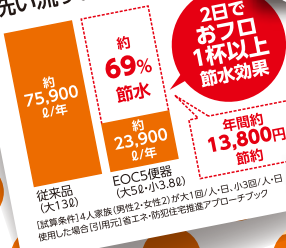

はりなび 姫路 リニューアル 協賛

Harinavi 創刊号

最新節水トイレを

パック販売!

即日・翌日
工事承ります!!

超節水便器
少ない洗浄水量で強力に
洗い流す。水道代がお得!

チラシ掲載の
トイレに
取替えると
年間13,800円
節約できます!

掲載広告
有効期限

10月31日まで

LIXIL リフォームコンテスト
トイレ賞 関西第1位
株式会社オレンジナイト殿
LIXIL リフォームコンテストにおいて
顕著の優秀な成績を収められたこと
よってその功績に感謝してご表彰します
2017年3月7日
株式会社LIXIL ジャパンセンター
関西支社 支社長 野口 淳

オレンジナイト OPEN 10周年 特別価格で頑張中! 今がお得!

昨年度LIXILリフォームコンテスト参加
2,665社中トイレの販売台数関西1位! 今年
度(現在開催中)も只今関西1位!! (H29.10/15現在)